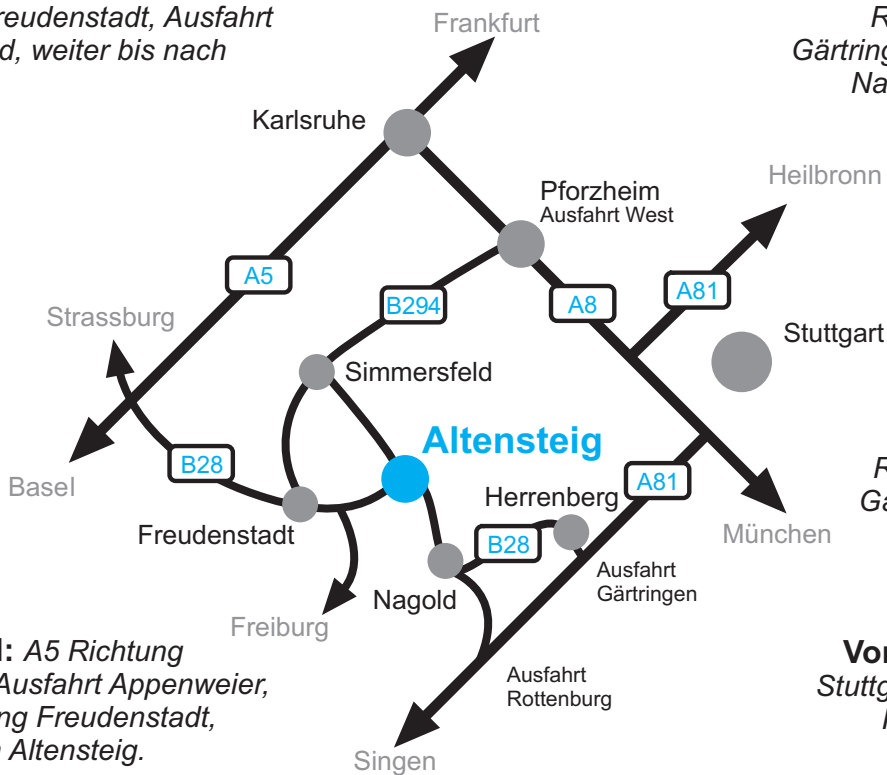

# Wegbeschreibung nach Altensteig

**Von Frankfurt:** A5 Richtung Karlsruhe, A8 Richtung Stuttgart, Ausfahrt Pforzheim West, B294 Richtung Freudenstadt, Ausfahrt Simmersfeld, weiter bis nach Altensteig.

**Von Nürnberg:** A6 Richtung Heilbronn, A81 Richtung Stuttgart, A8/A81 Richtung München, A81 Richtung Singen, Ausfahrt Gärtringen, B14 & B28 Richtung Nagold, B28 bis Altensteig.

**Von München:** A8 Richtung Stuttgart, A81 Richtung Singen, Ausfahrt Gärtringen/Nagold, B28 bis Altensteig.

**Von Basel:** A5 Richtung Karlsruhe, Ausfahrt Appenweier, B28 Richtung Freudenstadt, weiter nach Altensteig.

**Von Singen:** A81 Richtung Stuttgart, Ausfahrt Rottenburg, Richtung Nagold, B28 bis Altensteig.

**Von Nagold:** Beim Kreisverkehr erste Ausfahrt rechts ab und dann gleich links auf die Bahnhofstrasse.