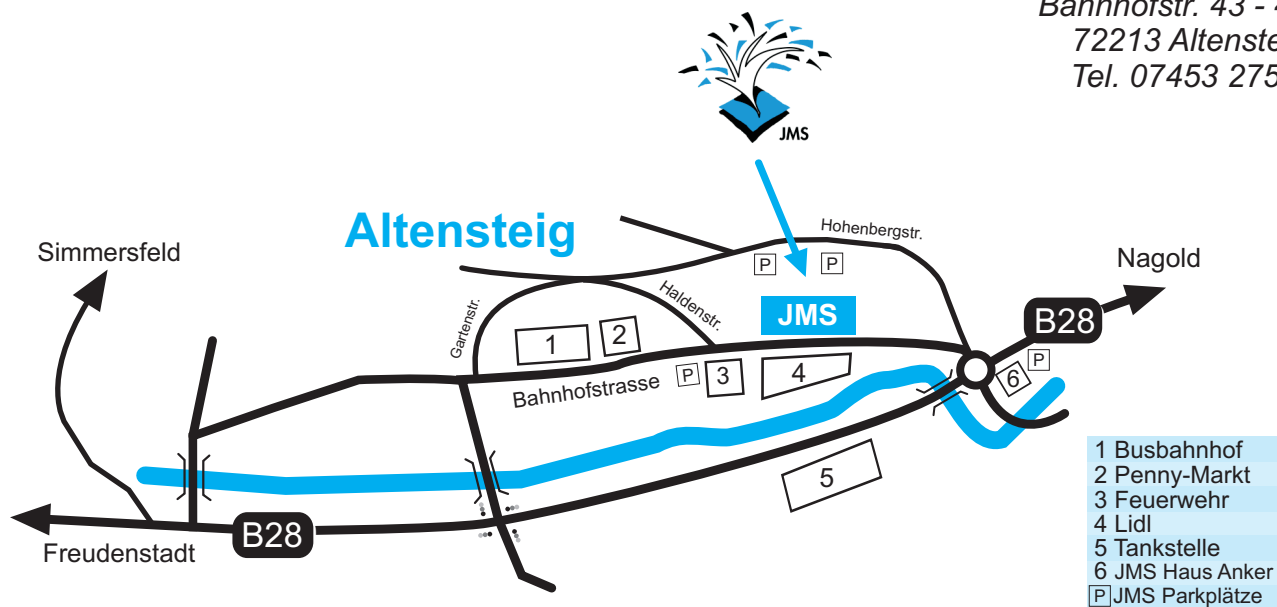

Von Simmersfeld oder Freudenstadt: An der Ampel links über Brücke, dann gleich rechts auf die Bahnhofstrasse.

Von Nagold: Beim Kreisverkehr erste Ausfahrt rechts ab und dann gleich links auf die Bahnhofstrasse.